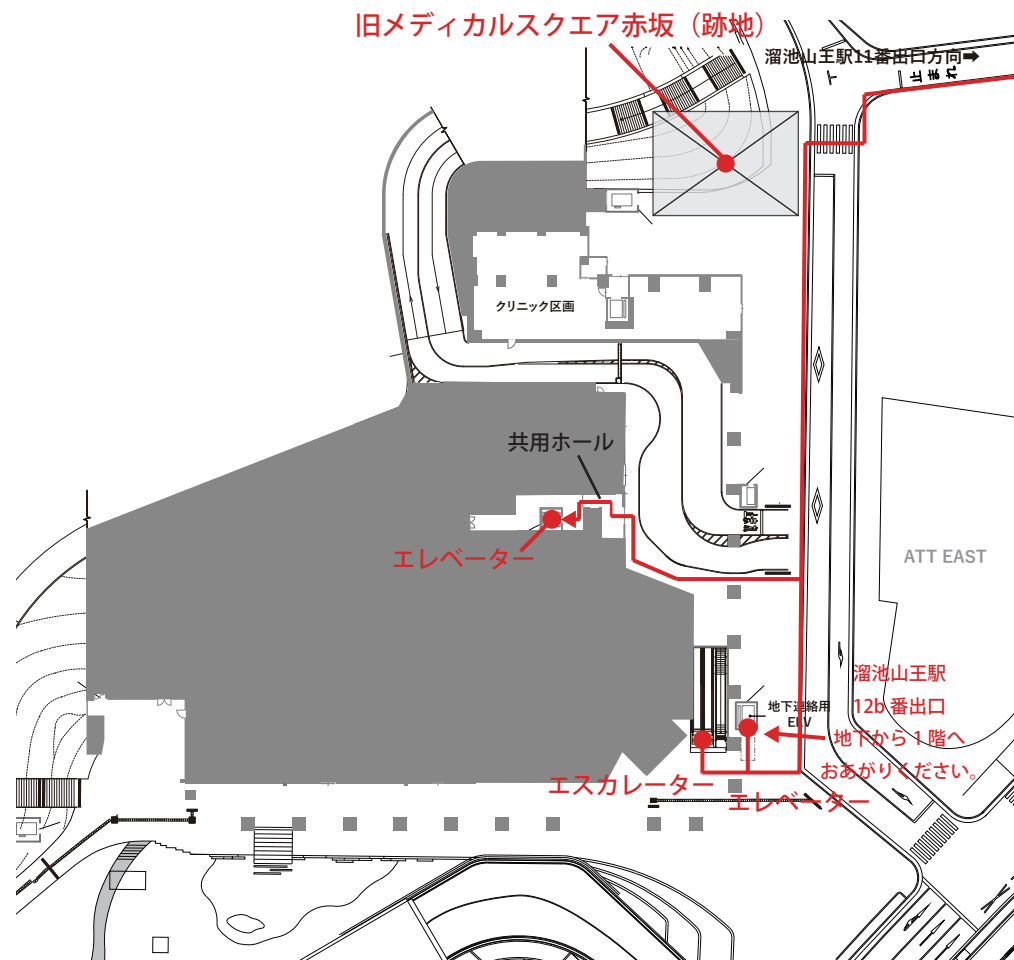

赤坂トラストタワー2階に位置するメディカルスクエア赤坂の業務は9月2日(火)より再開し、1階の赤坂メディカルクリニックは10月7日(月)から診療を開始する予定です。

なお、今後約1年間は工事の都合により、新建物の北東角に設けた当院の専用玄関が使用出来ません。1階の赤坂メディカルクリニックは仮設の玄関を設けるため、道路からの出入りが可能ですが、2階のメディカルスクエア赤坂は赤坂トラストタワー正面玄関をご利用いただくため、しばらくの間ご不便をお掛けすることをお詫び申し上げます。

## 1階クリニックへの行き方

- ①地下連絡通路を通り、地下通路用エレベーター・地下通路用エスカレーターで1階までお上がり下さい。

- ②矢印に沿って歩道を進み、職員通用口からクリニックへお入りください。

地下1階

1階

## 2階クリニックへの行き方

- ① 矢印に沿って共用ホールまでお進みいただき、  
駐車場用 ELV で 2 階までお上がり下さい。

1階

- ② 矢印に沿って進み、自動ドアを通して  
クリニックへお入り下さい。

2階