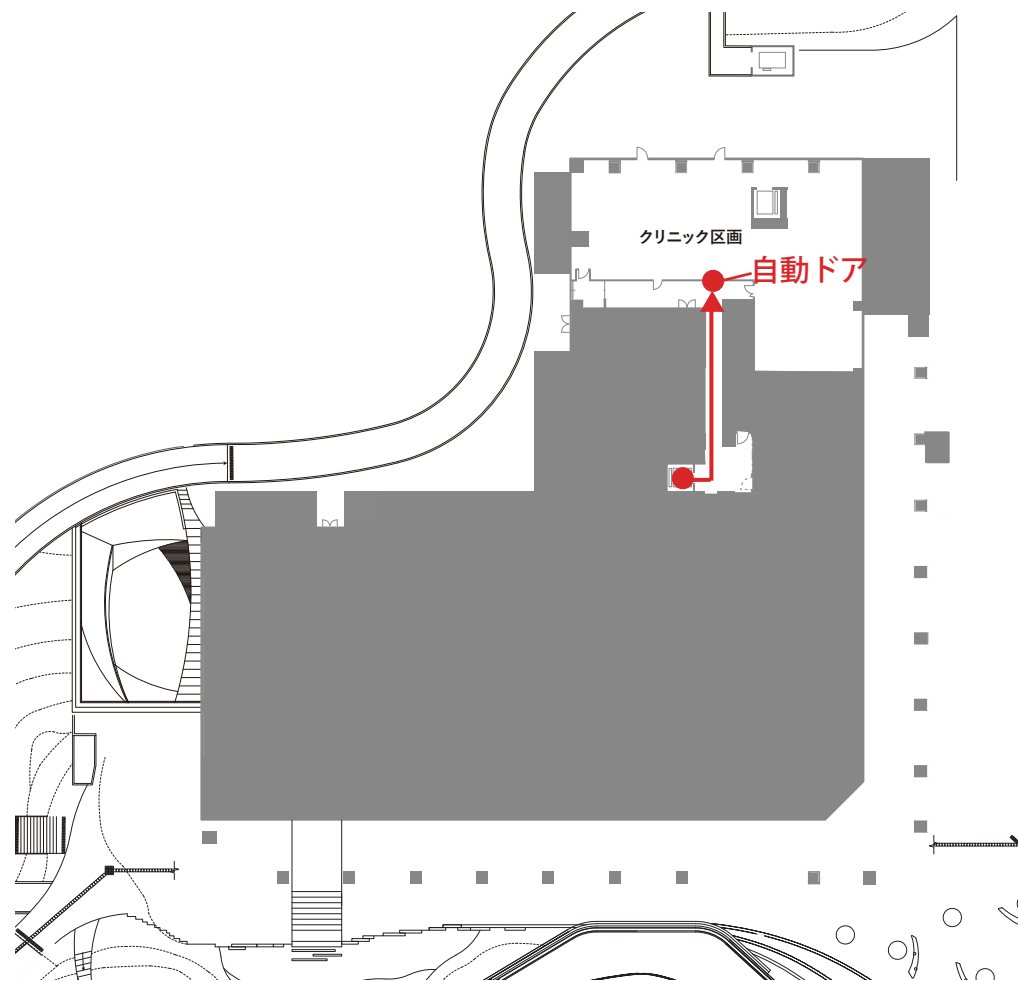

## 1階クリニックへの行き方

- ①地下連絡通路を通り、地下通路用エレベーター・地下通路用エスカレーターで1階までお上がり下さい。

- ②矢印に沿って歩道を進み、職員通用口からクリニックへお入りください。

地下1階

1階

## 2階クリニックへの行き方

- ① 矢印に沿って共用ホールまでお進みいただき、  
駐車場用 ELV で 2 階までお上がり下さい。

1階

- ② 矢印に沿って進み、自動ドアを通して  
クリニックへお入り下さい。

2階