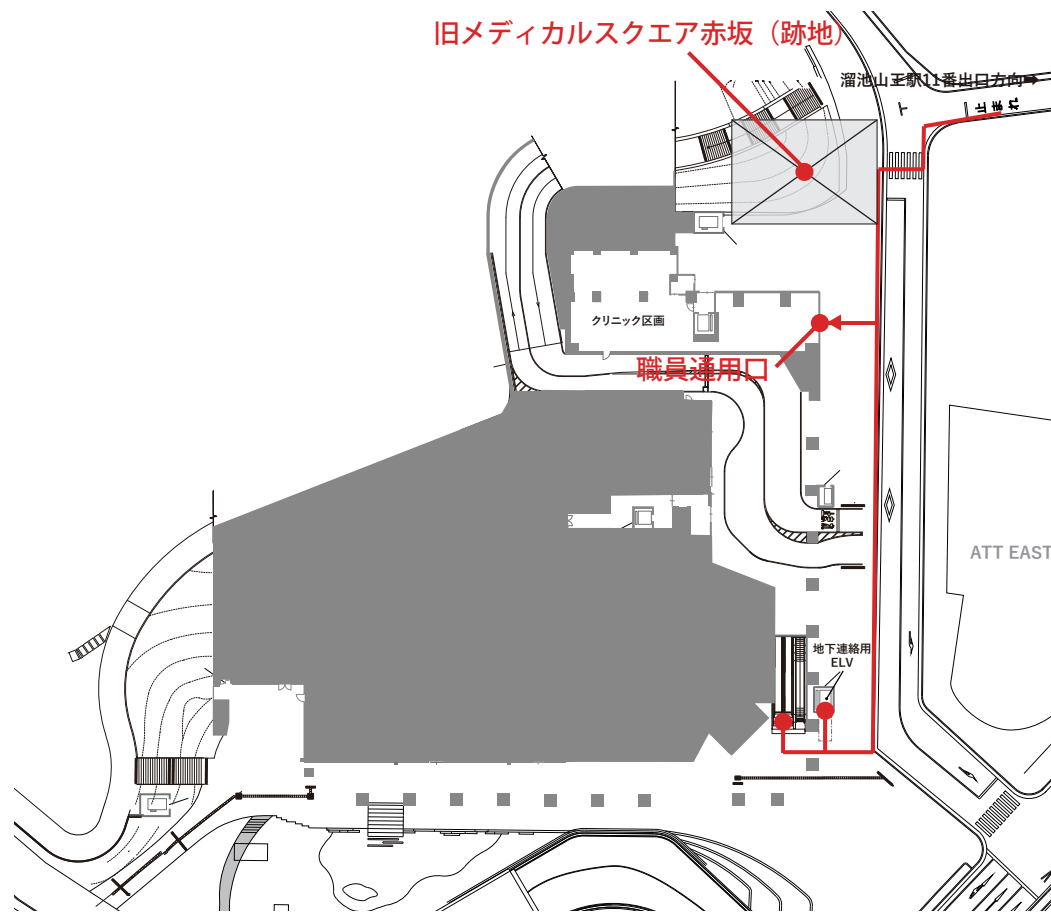

赤坂トラストタワー2階に位置するメディカルスクエア赤坂の業務は9月2日(火)より再開し、1階の赤坂メディカルクリニックは10月7日(月)から診療を開始する予定です。

なお、今後約1年間は工事の都合により、新建物の北東角に設けた当院の専用玄関が使用出来ません。1階の赤坂メディカルクリニックは仮設の玄関を設けるため、道路からの出入りが可能ですが、2階のメディカルスクエア赤坂は赤坂トラストタワー正面玄関をご利用いただくため、しばらくの間ご不便をお掛けすることをお詫び申し上げます。

## 1階クリニックへの行き方

- ①地下連絡通路を通り、地下通路用エレベーター・地下通路用エスカレーターで1階までお上がり下さい。

- ②矢印に沿って歩道を進み、職員通用口からクリニックへお入りください。

地下1階

1階

## 2階クリニックへの行き方

- ① 矢印に沿って共用ホールまでお進みいただき、  
駐車場用 ELV で 2 階までお上がり下さい。

1階

- ② 矢印に沿って進み、自動ドアを通して  
クリニックへお入り下さい。

2階