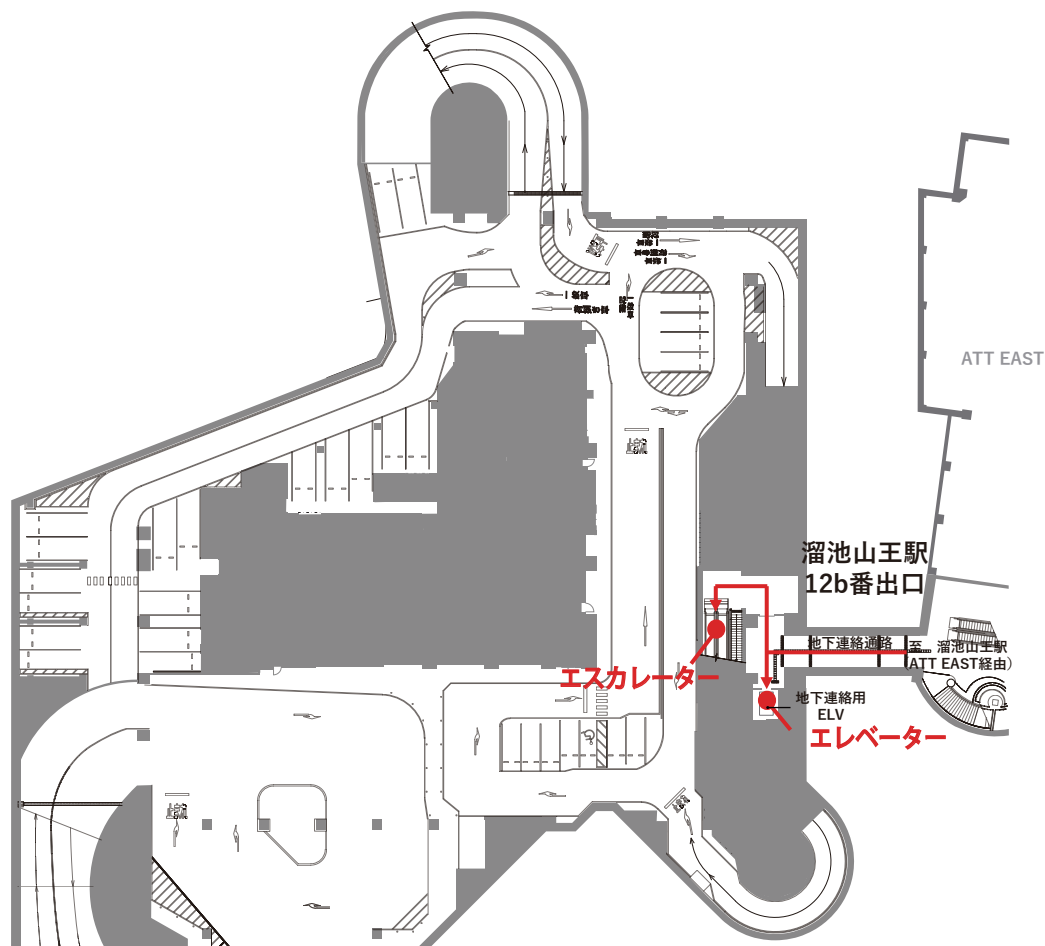

赤坂トラストタワー2階に位置するメディカルスクエア赤坂の業務は9月2日(火)より再開し、1階の赤坂メディカルクリニックは10月7日(月)から診療を開始する予定です。

なお、今後約1年間は工事の都合により、新建物の北東角に設けた当院の専用玄関が使用出来ません。1階の赤坂メディカルクリニックは仮設の玄関を設けるため、道路からの出入りが可能ですが、2階のメディカルスクエア赤坂は赤坂トラストタワー正面玄関をご利用いただくため、しばらくの間ご不便をお掛けすることをお詫び申し上げます。

## 1階クリニックへの行き方

- ①地下連絡通路を通り、地下通路用エレベーター・地下通路用エスカレーターで1階までお上がり下さい。

- ②矢印に沿って歩道を進み、職員通用口からクリニックへお入りください。

地下1階

1階

## 2階クリニックへの行き方

- ① 矢印に沿って共用ホールまでお進みいただき、  
駐車場用 ELV で 2 階までお上がり下さい。

1階

- ② 矢印に沿って進み、自動ドアを通して  
クリニックへお入り下さい。

2階